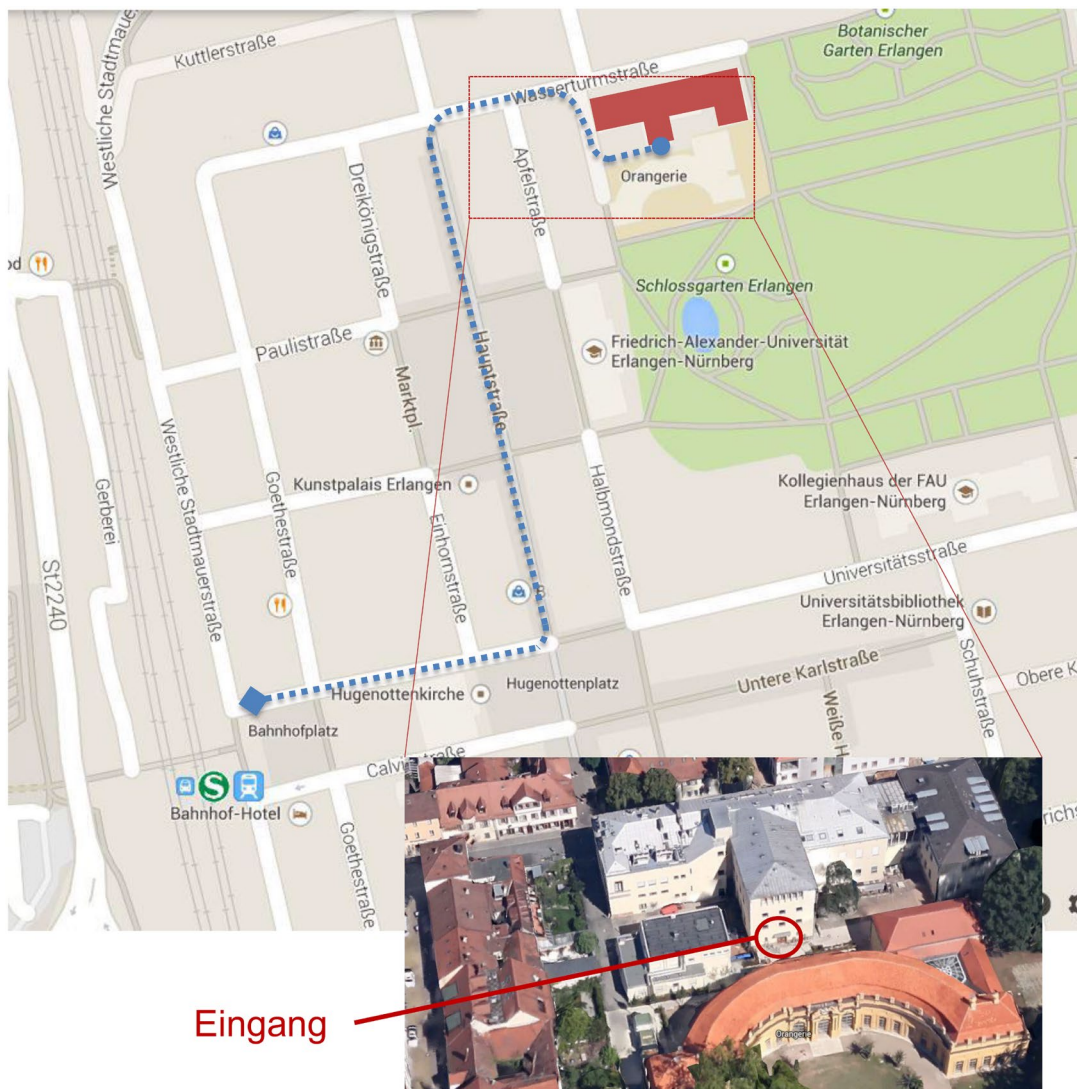

DGHM-Fachgruppe "Diagnostische und Klinische Mikrobiologie"

Fachgruppentreffen 2022

Datum: 24./25. November 2022

Ort: Mikrobiologisches Institut des Universitätsklinikums Erlangen

Veranstaltungsort: Mikrobiologisches Institut
Universitätsklinik Erlangen
Orangerie und Seminarraum (Zugang von der Gebäuderückseite)
Wasserturmstr. 3/5
91054 Erlangen

Dauer des Fußwegs vom Bahnhof zum Institut: ca. 5-10 Minuten

Der Zugang zum Seminarraum und zur Orangerie befindet sich auf der Rückseite des Instituts.

Anreise

Zug: Anreise bis Hauptbahnhof Erlangen. Von dort zu Fuß (5-10 min.) oder mit dem Taxi zum Institut.

Flugzeug: Nächstgelegener Flugplatz ist Nürnberg. Von dort weiter mit dem Taxi (ca. 35 €) oder mit der Buslinie 30 (Fahrt alle 20 min., Ausstieg Erlangen-Arcaden oder Hauptbahnhof, Dauer ca. 35 min.).

Auto: Anfahrt über A 73, Ausfahrt Erlangen Mitte. Das Institut liegt in der Altstadt und die Parkplatzsuche ist schwierig. Parken am ehesten auf dem Großparkplatz hinter dem Hauptbahnhof.

Übernachtungsmöglichkeiten: